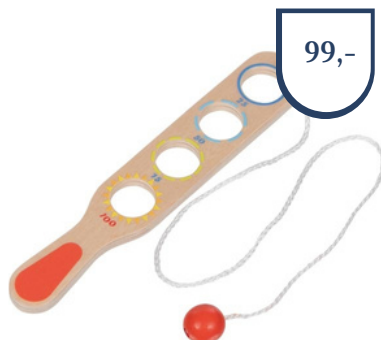

289,-

Č. OBJ. 000140

KULIČKY S DŘEVĚNÝM TALÍŘEM

Minimální nákup od 2 kusů.
31 skleněných kuliček
1 dřevěný talíř (průměr 12 cm)
Praktická bavlněná taška

99,-

Č. OBJ. 000393

HOŘ MÍČEK

Minimální nákup od 4 kusů.
Dítě musí samo manévrovat s míčem a trefit jednu ze čtyř jamek
Rozměr : 19,5cm