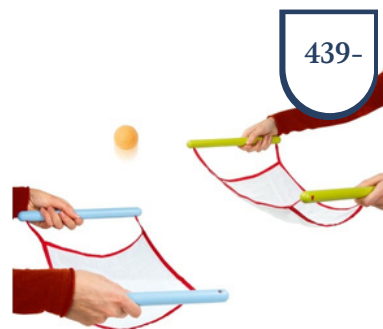

Č. OBJ. 000155

HOŘ MÍČEK

Hra na házení a chytání na podporu mobility a koordinace.
Rozměr 49 x 27,5 cm